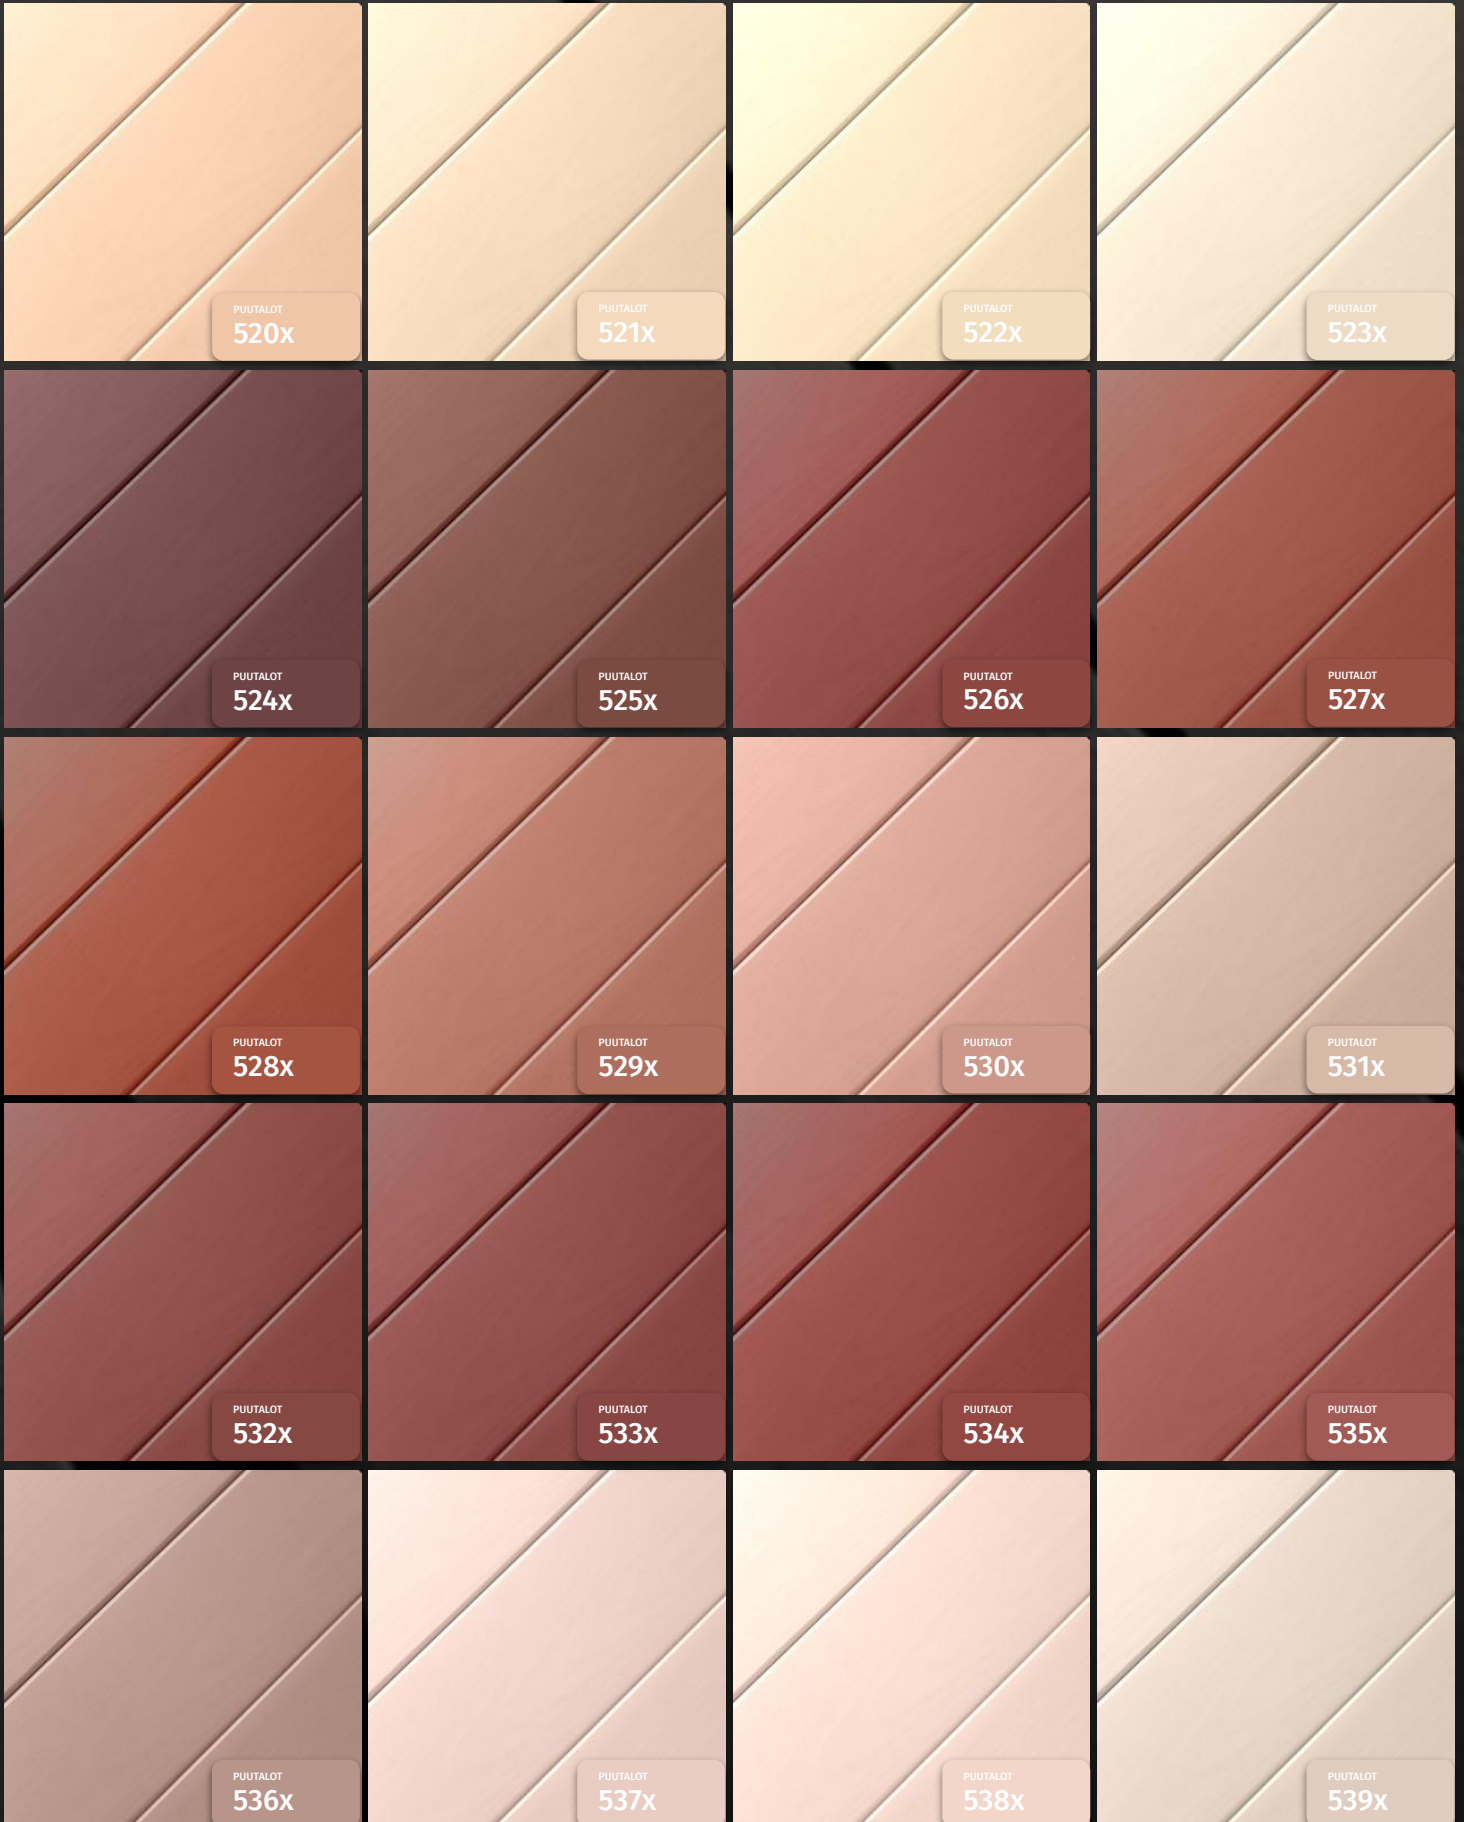

KRASKIDOSKI[®]

PUOTALOT

укрывные цвета

KRASKIDOSKI

PUOTALOT

укрывные цвета

KRASKIDOSKI[®]

PUUTALOT

укрывные цвета

KRASKIDOSKI[®]

PUUTALOT

укрывные цвета

KRASKIDOSKI

PUUTALOT

укрывные цвета

KRASKIDOSKI

PUUTALOT

укрывные цвета