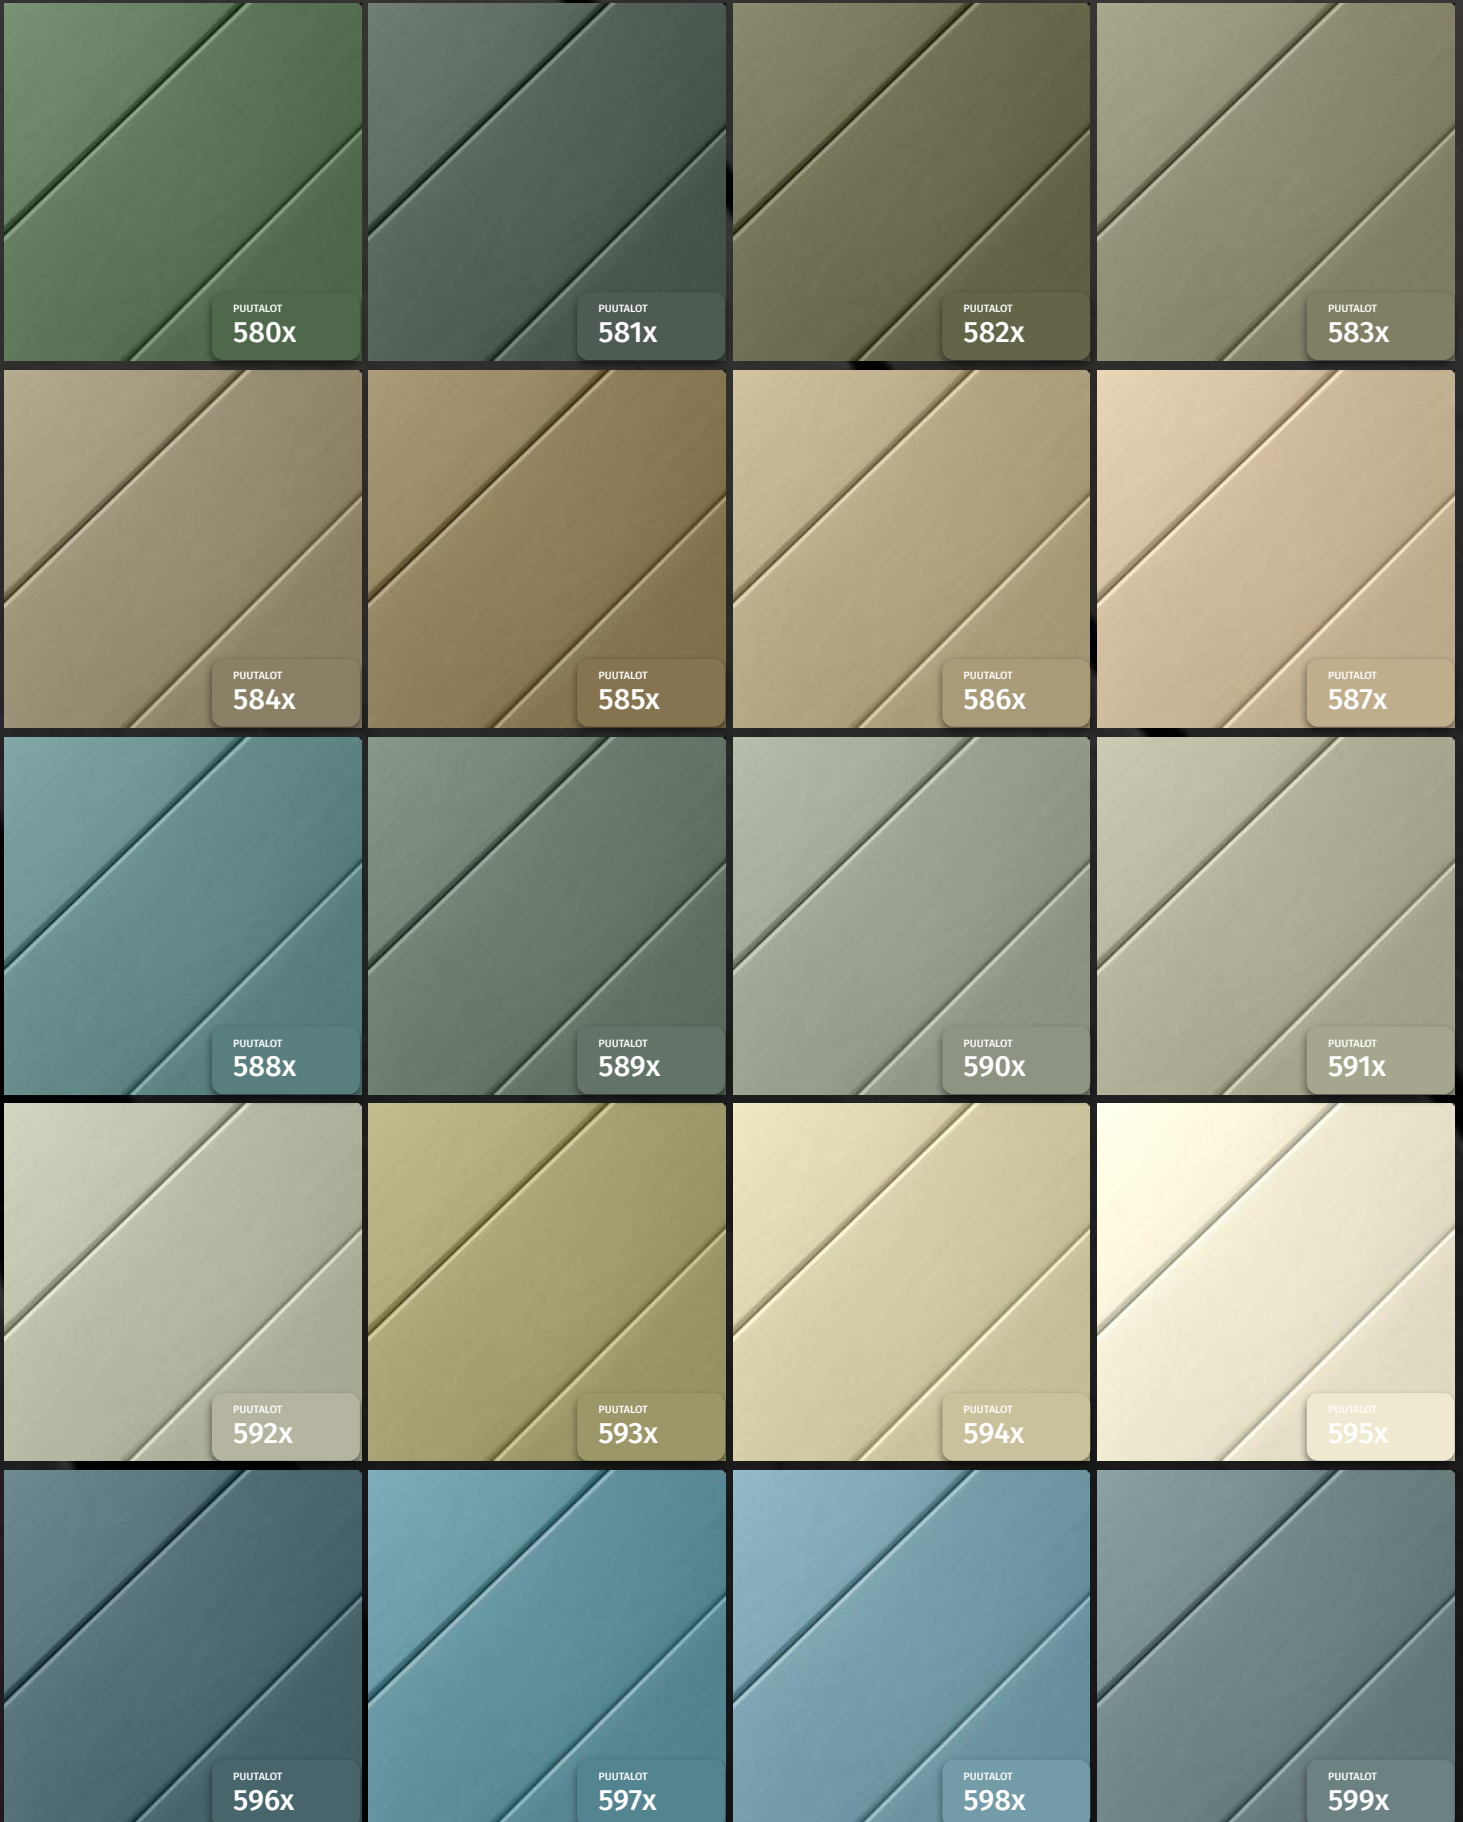

KRASKIDOSKI[®]

PUOTALOT

укрывные цвета

KRASKIDOSKI

PUOTALOT

укрывные цвета

KRASKIDOSKI[®]

PUUTALOT

укрывные цвета

KRASKIDOSKI[®]

PUUTALOT

укрывные цвета

KRASKIDOSKI

PUUTALOT

укрывные цвета

KRASKIDOSKI

PUUTALOT

укрывные цвета